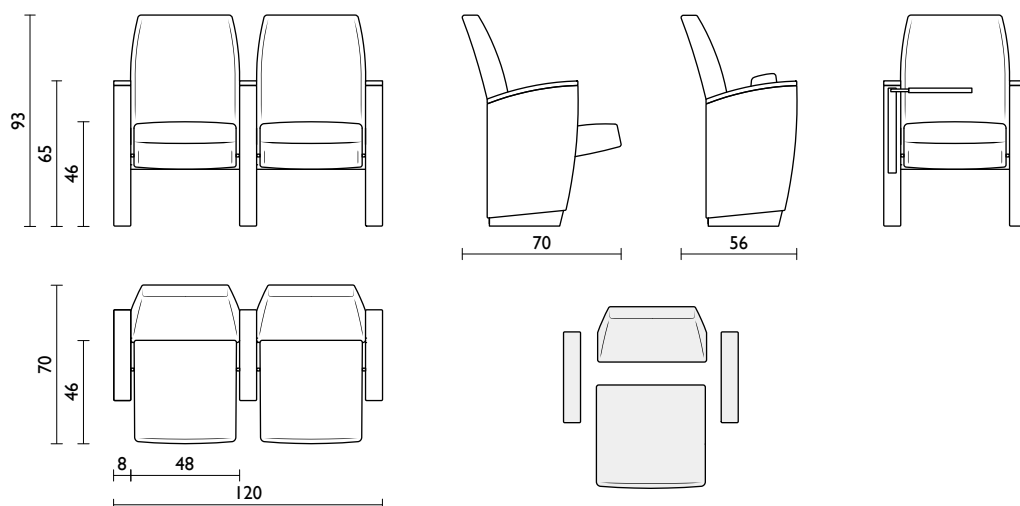

Poltrona con sedile ribaltabile / Armchair with folding seat / Sessel mit klappbare Sitzfläche

PL-C90-000 Schienale e sedile ribaltabile, fianco con zoccolo, lama di fissaggio a terra e bracciolo

Backrest and folding seat, side with base, floor attachment and armrest

Rückenlehne und klappbare Sitzfläche, Seitenteil mit Standsockel, Bodenbefestigungsleiste und Armlehne

78x60x55 cm

22 kg

24 kg

1

8 (80x120)

200 cm

Fianco fine fila / End of row side panel / Seitenteil für Reihenende

FD-C90-100

+8.5 kg

80 cm

Fianco con tavoletta estraibile / Side with pull-out writing tablet / Seitenteil mit ausziehbarem Tablett

FD-C90-10T

+10 kg

80 cm