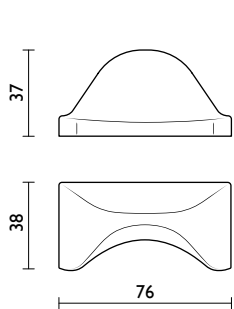

FA-THI00 / Seduta sagomata per schienale / Shaped seat for backrest / Fassoniertes Sitzmöbel für Rückenlehne

FC-TH100