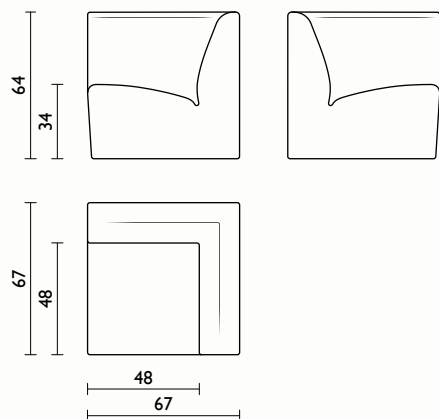

Poltrona ad angolo retto / Right angle easy chair / Gerader Eck-Sessel

PL-IAR-000