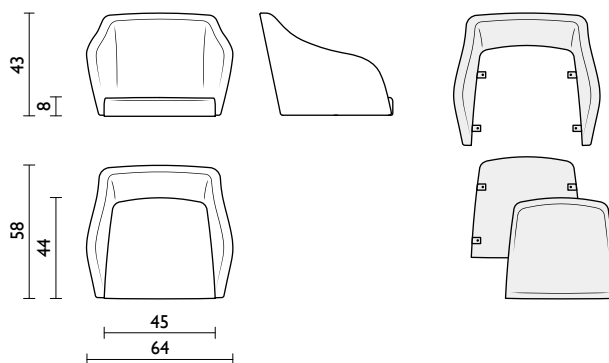

FB-680-200

Monoscocca / One-piece shell / Ein-Stück Formschaumschale

FB-680-000

14x14 cm

78x60x55 cm

6.5 kg

15 kg

2

8 (80x120)

230 cm

Sedile e schienale / Seat and backrest / Sitzfläche und Rückenlehne

FB-680-200

14x14 cm

78x60x55 cm

6.5 kg

15 kg

2

8 (80x120)

230 cm

Basi compatibili / Compatible bases / Einsetzbare Grundgestelle

SB-680-N00

TF-BNN01