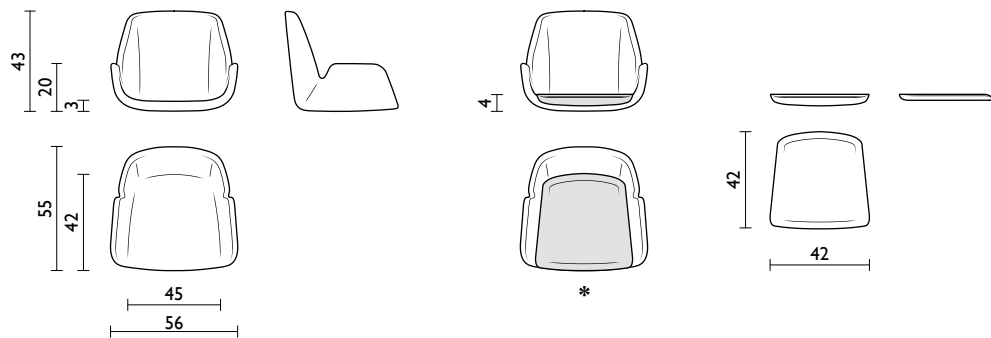

Monoscocca / One-piece shell / Ein-Stück Formschaumschale

FB-MCS-000

14x14 cm

78x60x55 cm

4.7 kg

16 kg

3

8 (80x120)

120 cm

Basi compatibili / Compatible bases / Einsetzbare Grundgestelle

SB-MAN-000

SB-PIR-000

SB-SWI-N00

SB-VEN-N00

SB-SLI-N00

SB-680-N00

Accessori / Accessories / Zubehörteile

*Cuscino per maggior comfort / Seat for extra comfort / Kissen für erhöhten Sitzkomfort