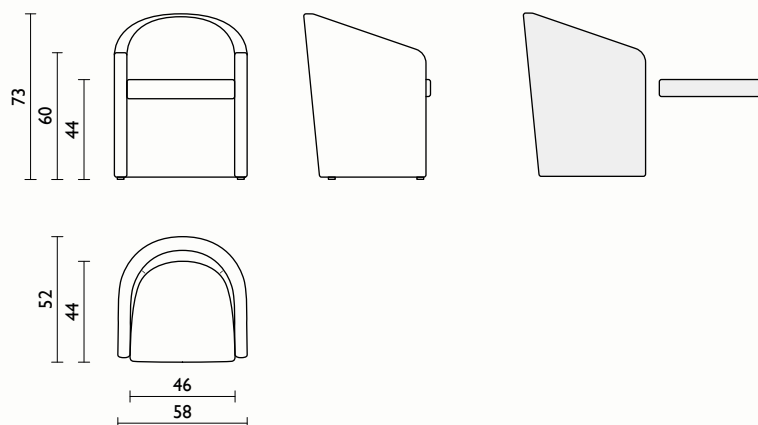

OMEGA

Sedile e schienale / Seat and backrest / Sitzfläche und Rückenlehne

---

PL-700-000

73x66x81 cm

13 kg

17 kg

1

6 (80x120)

180 cm

Accessori / Accessories / Zubehörteile

Piedino nero regolabile in plastica h. 1.5 cm M10 (x4)

Black plastic adjustable foot h. 1.5 cm M10 (x4) / Plastikfuß schwarz, einstellbar, H. 1.5 cm M10 (x4)