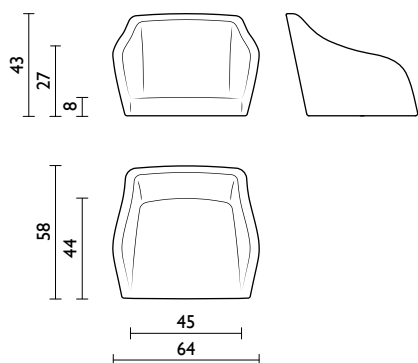

TULIP

FB-680-000