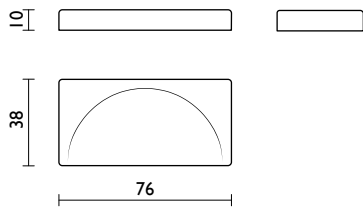

FA-THB00

Sedute / Seats / Sitzmöbel

FA-THB00 / Seduta / Single seat / einzelnes Sitzmöbel

FA-THI00 / Seduta sagomata per schienale / Shaped seat for backrest / Fassoniertes Sitzmöbel für Rückenlehne

Schienali / Backrests / Rückenlehnen

FC-TH100 / Schienale basso / Single low backrest / Einzelne niedrige Rückenlehne

FC-TH200 / Schienale alto / Single high backrest / Einzelne hohe Rückenlehne

FC-TH201 / Schienale alto per due sedute / Double high backrest / Doppelte hohe Rückenlehne