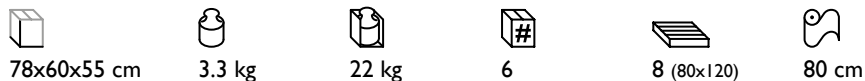

Sedute / Seats / Sitzmöbel

FA-THB00 / Seduta / Single seat / einzelnes Sitzmöbel