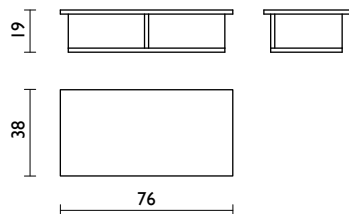

SBTH02-NE / Telaio 3 moduli / Triple frame, painted black / dreifacher Rahmen, schwarz lackiert