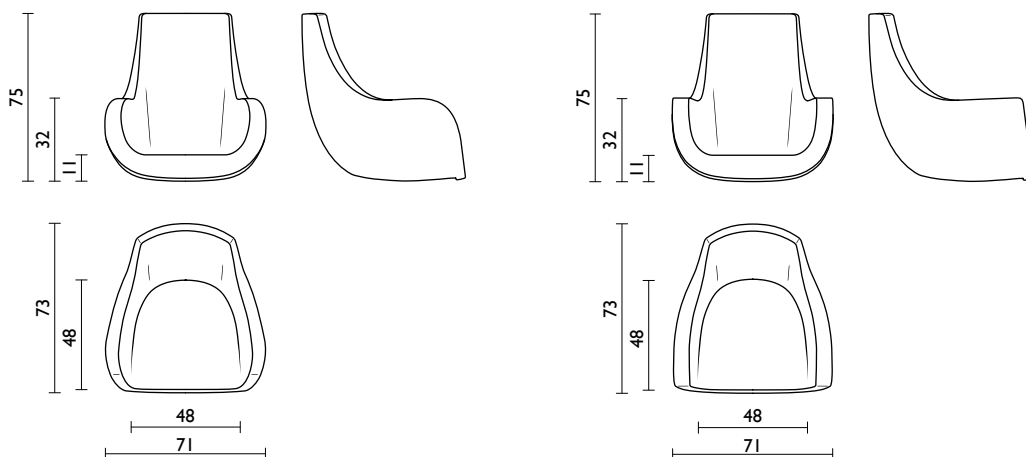

# BOSTON

**Scocca con braccioli arrotondati / Shell with rounded armrests / Schale mit abgerundeten Armlehnen**