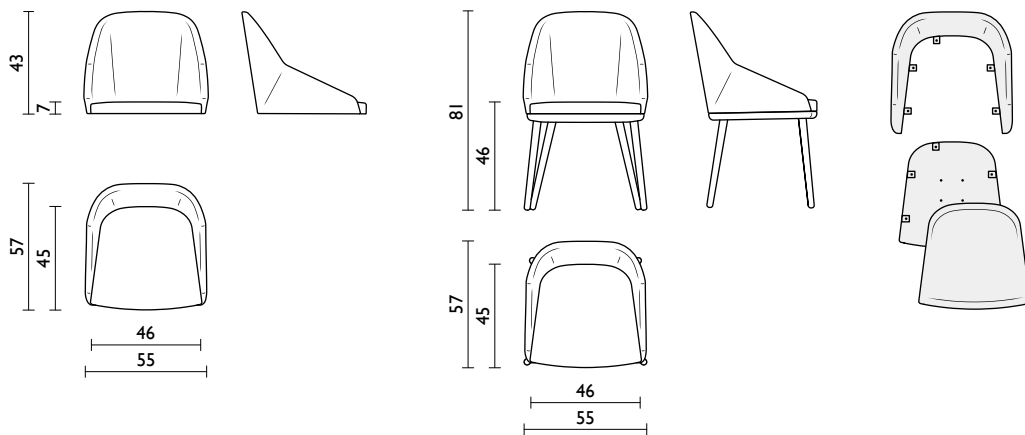

DELTA

Sedile e schienale / Seat and backrest / Sitzfläche und Rückenlehne

FB-DEL-000

Basi compatibili / Compatible bases / Einsetzbare Grundgestelle

TF-DEL01

SB-SWI-N00

SB-680-N00

SB-VEN-N00

SB-SLI-N00