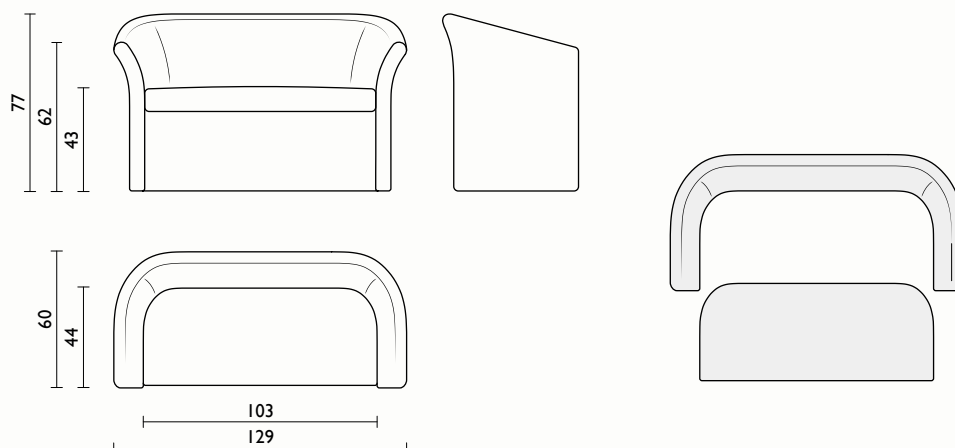

Divano / Sofa / Sofa

D2-800-000

133x63x78 cm

18 kg

22 kg

1

3 (80x120)

500 cm

Accessori / Accessories / Zubehörteile

Piedino nero regolabile in plastica h. 1.5 cm M10 (x4)

Black plastic adjustable foot h. 1.5 cm M10 (x4) / Plastikfuß schwarz, einstellbar, H. 1.5 cm M10 (x4)