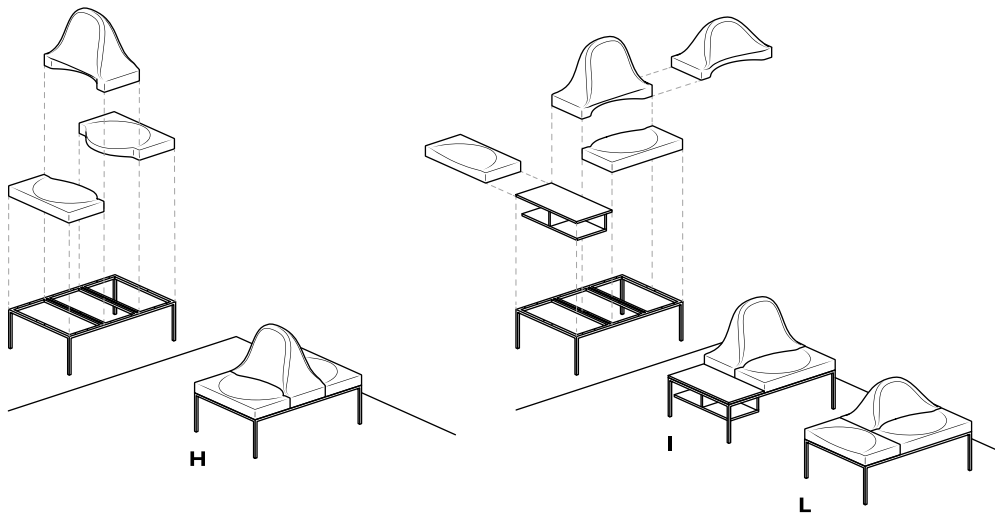

Composizioni / Combinations / Zusammenstellungen

A SBTH00-NE / FA-THB00	F SBTH01-NE / FC-TH100 / FA-TH100
B SBTH00-NE / PTV-THA-NE	G SBTH02-NE / FA-THB00 (X2) / PTV-THA-NE
C SBTH01-NE / FA-THB00 / PTV-THA-NE	H SBTH02-NE / FC-TH201 / FA-TH100 (X2)
D SBTH01-NE / FA-THB00 (X2)	I SBTH02-NE / FC-TH200 / FA-TH100 / PTV-THA-NE
E SBTH01-NE / FC-TH200 / FA-TH100	L SBTH02-NE / FC-TH100 / FA-TH100 / FA-THBOO