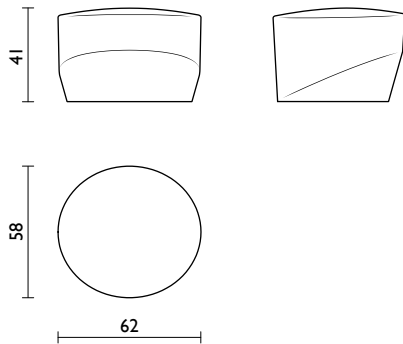

# SELEN POUF

Pouf / Pouf / Sitzpouf\*

PF-SEL-000

78x60x55 cm

5.5 kg

7.5 kg

1

8 (80x120)