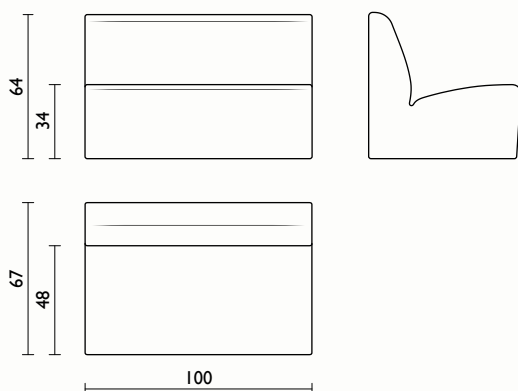

Divano / Sofa / Sofa

D2-1D2-000

15 kg

sfusi

4 (80x120)

275 cm

Accessori / Accessories / Zubehörteile

Piedino quadrato nero 5x5 cm h. 4 cm M10 (x4)

Square foot 5x5 cm, h. 4 cm, M10 black (x4)

Quadratischer Fuß 5x5 cm, H. 4 cm M10, schwarz (x4),