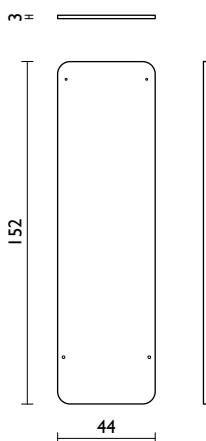

FC-CTS-003 / Schienale basso / Low-back / Niedrige Rückenlehne

+2 kg

50 cm

Pareti / Walls / Sichtschutzpaneel

FD-CTS-001 / Parete media universale in legno gommato

Universal medium wall in rubber-coated wood

Mittleres Universal-Sichtschutzpaneel aus Holz mit Schaumgummibeschichtung

9 kg

sfusi

200 cm

FD-CTS-004 / Parete per seduta angolare, lato stretto, in legno gommato

Small wall for angular seat, short side, in rubber-coated wood

Sichtschutzpaneel für Eck-Sitzmöbel, schmale Seite, aus Holz mit Schaumgummibeschichtung

7kg

sfusi

150 cm