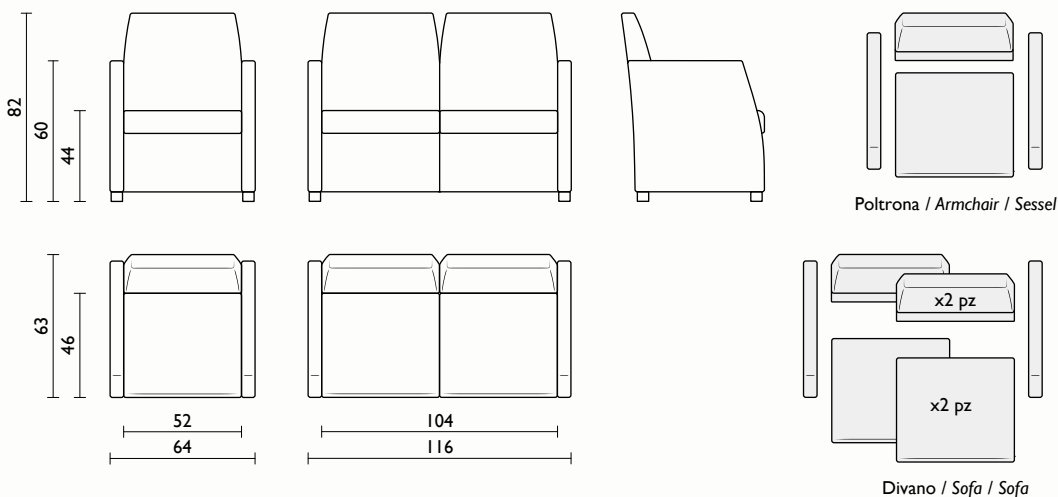

CONTATTO

Poltrona / Armchair / Sessel

FA-350-000 / Sedile (2 pezzi per divano) / Seat (2 pieces per sofa) / Sitzfläche (2 Stücke für das Sofa)

78x60x55 cm	3.7 kg	24.2 kg	6	8 (80x120)	70 cm

FC-350-000 / Schienale (2 pezzi per divano) / Backrest (2 pieces per sofa) / Rückenlehne (2 Stücke für das Sofa)

78x60x55 cm	5 kg	20 kg	4	8 (80x120)	100 cm

FD-350-000S / FD-350-000D / Fianco sinistro e destro / Left and right side / Linker und rechter Seitenteil

78x60x55 cm	3.2 kg	24.5 kg	7	8 (80x120)	85 cm

Accessori / Accessories / Zubehörteile

Piedino quadrato cromato 5x5 cm h. 4 cm M10 (x4)

Square foot 5x5 cm, h. 4 cm, M10 chrome-plated (x4)

Quadratischer Fuß 5x5 cm, H. 4 cm M10, verchromt (x4).

Tavoletta scrittoio antipanico in plastica nera con snodo in alluminio

Black plastic anti-panic writing tablet with aluminium swivel

Paniksicheres Schreibtblett aus schwarzem Kunststoff mit Aluminiumgelenk