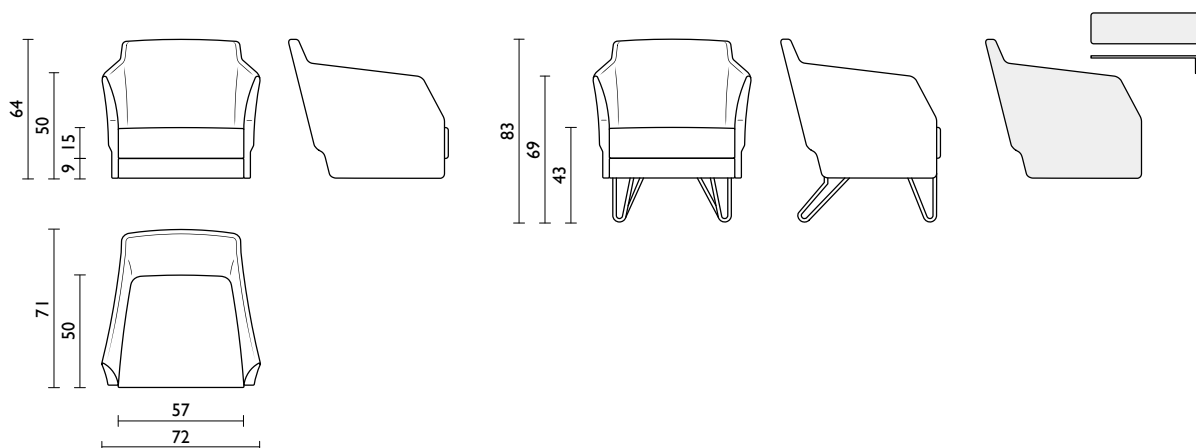

DAKOTA

Socca con cuscino / Shell with cushion / Schale mit Kissen

FB-DKT-100

73x66x81 cm

11.5 kg

15.5 kg

1

6 (80x120)

380 cm

Basi compatibili / Compatible bases / Einsetzbare Grundgestelle

SB-DKT-NE