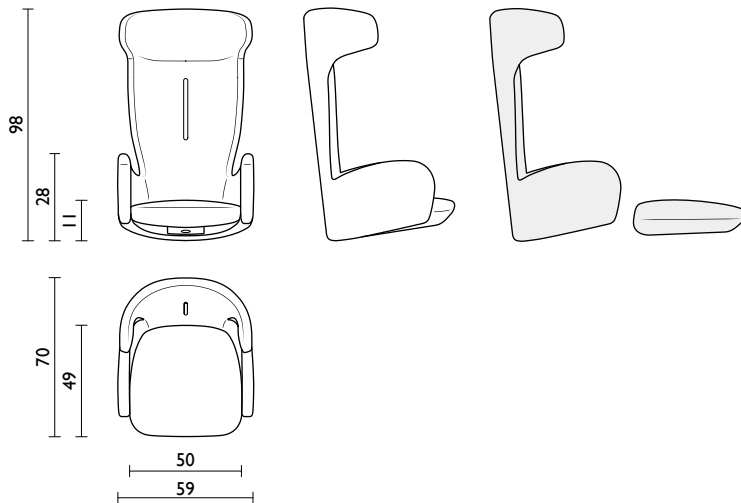

Sedile e schienale / Seat and backrest / Sitzfläche und Rückenlehne

---

FB-DLD-000

15x20 cm

70x65x100 cm

14.5 kg

17.5 kg

1

4 (80x120)

270 cm

Accessori / Accessories / Zubehörteile

Meccanismo synchron / synchron mechanism / Synchron-Mechanismus

Basi compatibili / Compatible bases / Einsetzbare Grundgestelle

---

SB-700-N18