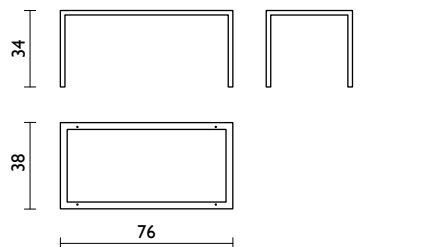

SBTH00-NE

Telai / Frames / Rahmen

SBTH00-NE / Telaio 1 modulo / Frame for single seat, painted black / Rahmen für einzelnes Sitzmöbel, schwarz lackiert

SBTH01-NE / Telaio 2 moduli / Double frame, painted black / doppelter Rahmen, schwarz lackiert

SBTH02-NE / Telaio 3 moduli / Triple frame, painted black / dreifacher Rahmen, schwarz lackiert

Piano tavolino nero / Black table top / Schwarze Tischplatte

PTV-THA-NE