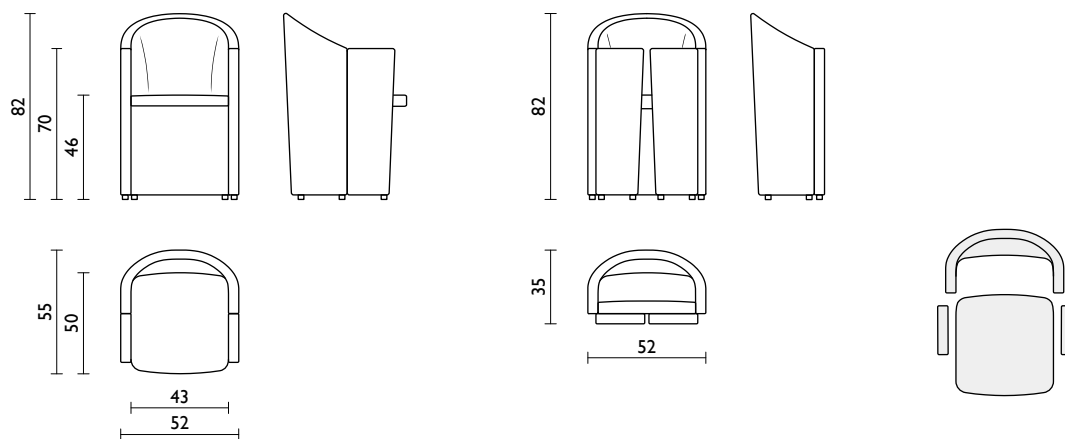

# OYSTER

**Poltrona con sedile ribaltabile / Armchair with folding seat / Sessel mit klappbare Sitzfläche**

**PL-720-000**

55x36x83 cm

15 kg

17 kg

1

4 (80x120)