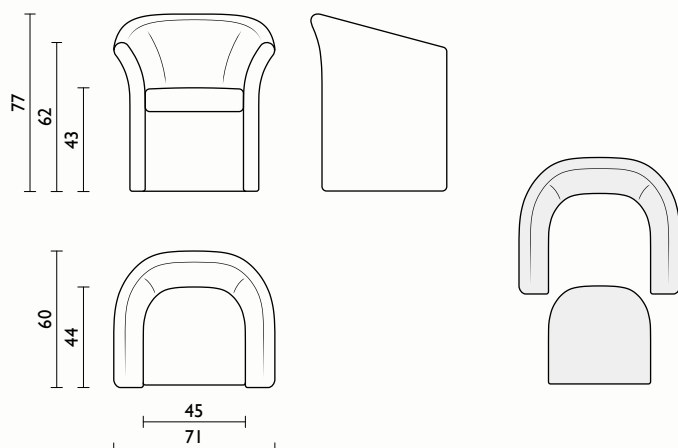

SOFT

Poltrona / Armchair / Sessel

PL-800-000

73x66x81 cm

14.5 kg

18.5 kg

1

6 (80x120)

300 cm