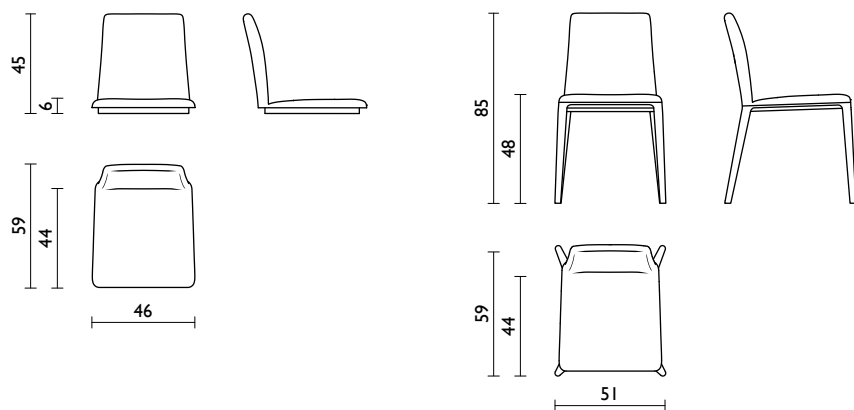

LISA

Scocca per base in legno TF-LIN-101

Shell for wooden base TF-LIN-101 / Schale für Grundgestelle aus Holz TF-LIN-101

FB-LIN-100

78x60x55 cm

5 kg

12 kg

2

8 (80x120)

130 cm

Basi compatibili / Compatible bases / Einsetzbare Grundgestelle

---

TF-LIN-101