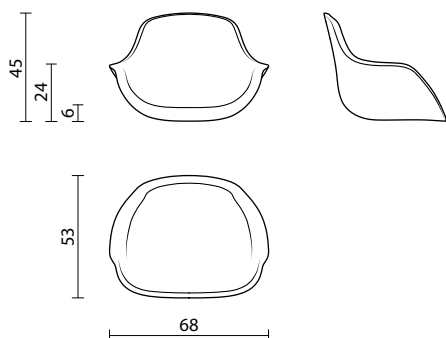

# POLTRONCINE

*Little armchairs / Kleine Sessel*

**Monoscocca / One-piece shell / Ein-Stück Formschaumschale**

**FB-GAI-000**

14x14 cm  
11.2x13.2 cm  
15.5x20 cm

78x60x55 cm

4.7 kg

6.7 kg