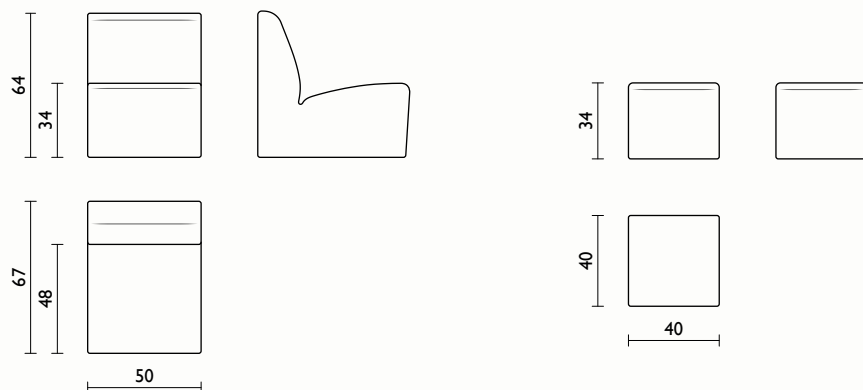

PIPER

Poltrona / Armchair / Sessel

Pouf / Pouf / Sitzpouf

PL-IPL-000

PL-IPF-000