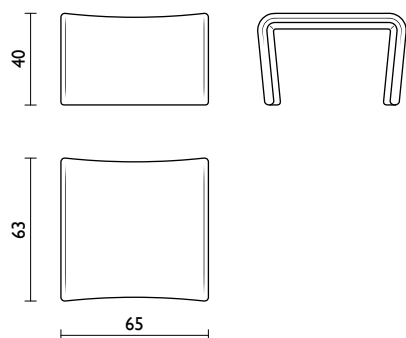

CACTUS

Seduta / Seat / Sitzmöbel

FA-CTS-001

78x60x55 cm

10 kg

12 kg

1

8 (80x120)

140 cm