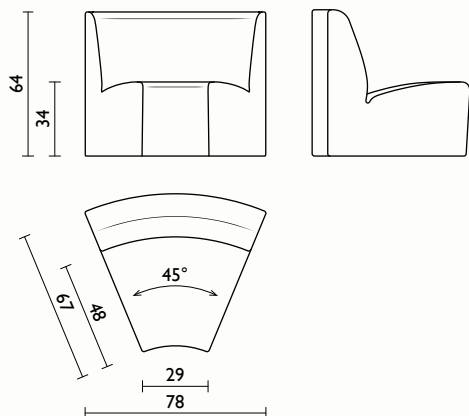

Poltrona ad angolo 45° / 45° angle easy chair / Eck-Sessel mit 45°-Winkel

PL-1A4-000

11 kg

sfusi

2 (80x120)

250 cm