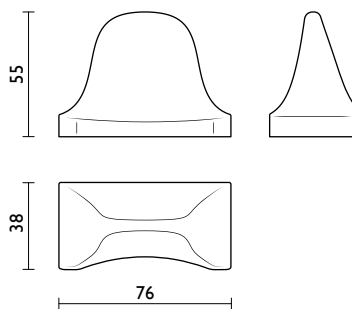

Sedute / Seats / Sitzmöbel

FA-THB00 / Seduta / Single seat / einzelnes Sitzmöbel

FA-THI00 / Seduta sagomata per schienale / Shaped seat for backrest / Fassoniertes Sitzmöbel für Rückenlehne

FC-TH200

Schienali / Backrests / Rückenlehnen

FC-TH100 / Schienale basso / Single low backrest / Einzelne niedrige Rückenlehne

FC-TH200 / Schienale alto / Single high backrest / Einzelne hohe Rückenlehne

FC-TH201 / Schienale alto per due sedute / Double high backrest / Doppelte hohe Rückenlehne