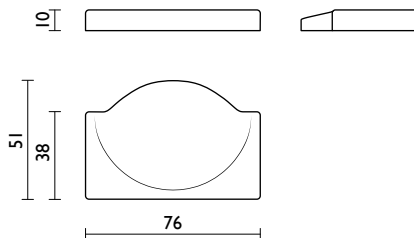

FA-THI00

Sedute / Seats / Sitzmöbel

FA-THB00 / Seduta / Single seat / einzelnes Sitzmöbel

FA-THI00 / Seduta sagomata per schienale / Shaped seat for backrest / Fassoniertes Sitzmöbel für Rückenlehne

Schienali / Backrests / Rückenlehnen

FC-TH100 / Schienale basso / Single low backrest / Einzelne niedrige Rückenlehne

FC-TH200 / Schienale alto / Single high backrest / Einzelne hohe Rückenlehne

FC-TH201 / Schienale alto per due sedute / Double high backrest / Doppelte hohe Rückenlehne