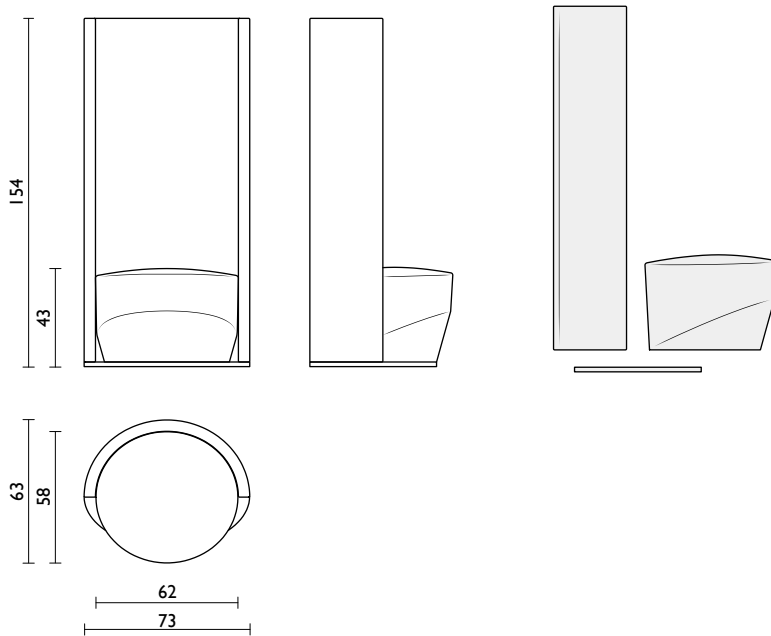

# SELEN PRIVACY

**Pouf / Pouf / Sitzpouf**

**PF-SEL-000**

78x60x55 cm

5.5 kg

7.5 kg

1

8 (80x120)