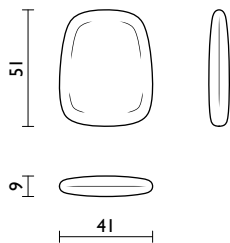

Schienali / Backrests / Rückenlehnen

FC-CTS-002 / Schienale alto / High-back / Hohe Rückenlehne

+1.8 kg

50 cm