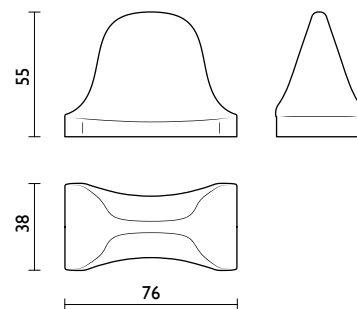

Sedute / Seats / Sitzmöbel

FA-THB00 / Seduta / Single seat / einzelnes Sitzmöbel

FA-THI00 / Seduta sagomata per schienale / Shaped seat for backrest / Fassoniertes Sitzmöbel für Rückenlehne

FC-TH201

Schienali / Backrests / Rückenlehnen

FC-TH100 / Schienale basso / Single low backrest / Einzelne niedrige Rückenlehne

FC-TH200 / Schienale alto / Single high backrest / Einzelne hohe Rückenlehne

FC-TH201 / Schienale alto per due sedute / Double high backrest / Doppelte hohe Rückenlehne