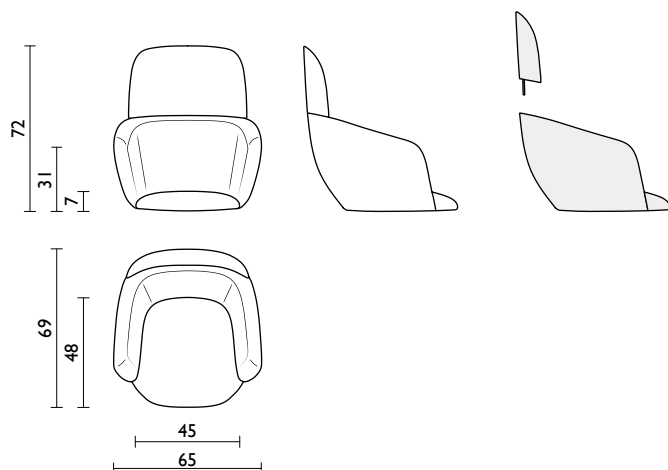

### SB-VEN-N00

**Scocca con poggiaschiena / Shell with backrest / Schale mit Rückenlehne**

**FB-BNN-100**

14x14/15x20 cm

78x60x55 cm

9.6 kg

11.6 kg

1