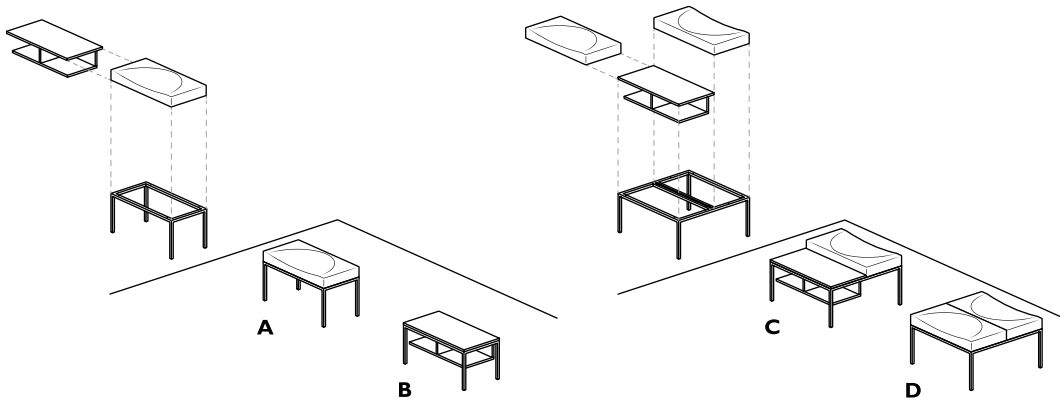

Composizioni / Combinations / Zusammenstellungen

A SBTH00-NE / FA-THB00	F SBTH01-NE / FC-TH100 / FA-TH100
B SBTH00-NE / PTV-THA-NE	G SBTH02-NE / FA-THB00 (X2) / PTV-THA-NE
C SBTH01-NE / FA-THB00 / PTV-THA-NE	H SBTH02-NE / FC-TH201 / FA-TH100 (X2)
D SBTH01-NE / FA-THB00 (X2)	I SBTH02-NE / FC-TH200 / FA-TH100 / PTV-THA-NE
E SBTH01-NE / FC-TH200 / FA-TH100	L SBTH02-NE / FC-TH100 / FA-TH100 / FA-THBOO