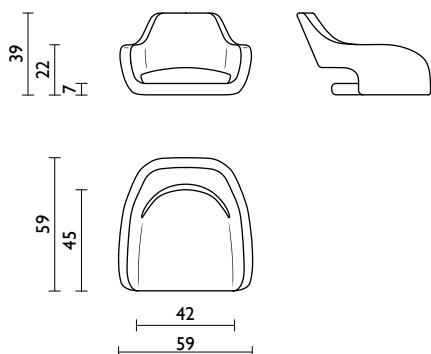

FREE

Monoscocca / One-piece shell / Ein-Stück Formschaumschale

FB-660-000

14x14 cm

78x60x55 cm

5.6 kg

13.2 kg

2

8 (80x120)

150 cm

Basi compatibili / Compatible bases / Einsetzbare Grundgestelle

---

SB-PIR-000

SB-680-N00

SB-SLI-N00