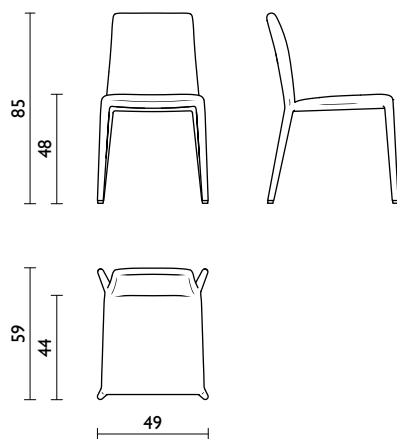

LISA

Sedia con gambe schiumate / Chair with moulded legs / Stuhl mit Beinen aus PUR-Schaumstoff

---

SE-LIN-000

85x55x103 cm

5.5 kg

14 kg

2

4 (80x120)

180 cm