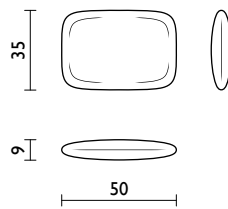

Schienali / Backrests / Rückenlehnen

FC-CTS-002 / Schienale alto / High-back / Hohe Rückenlehne

+1.8 kg

50 cm