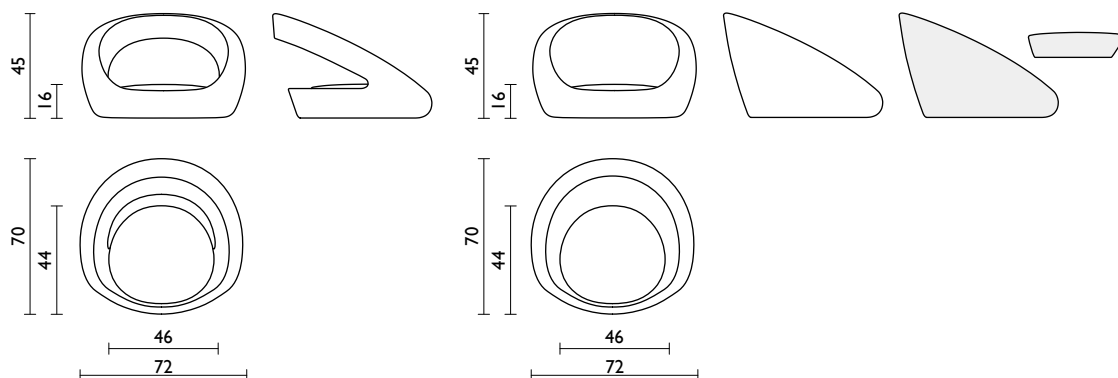

Versione con schienale aperto / Open-back version / Variante mit offener Rückenlehne

FB-190-A00

Versione con schienale chiuso / Closed-back version / Variante mit geschlossener Rückenlehne

FB-190-C00

Basi compatibili / Compatible bases / Einsetzbare Grundgestelle

SB-70P-N28

- Con piastra per il fissaggio della seduta
- With plate for fixing the seat
- Mit Platte für die Befestigung der Sitzfläche