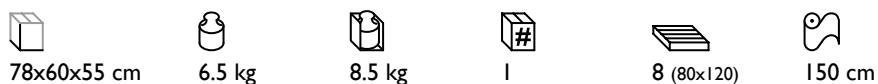

FC-TH200 / Schienale alto / Single high backrest / Einzelne hohe Rückenlehne