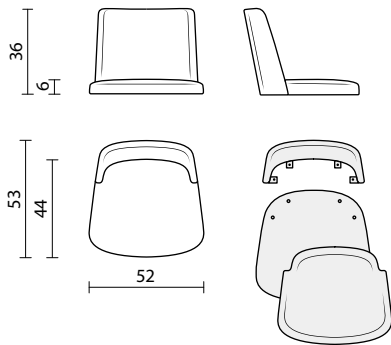

BETTA

Sedile e schienale / Seat and backrest / Sitzfläche und Rückenlehne

---

FB-BET-000

78x60x55 cm

4.8 kg

26 kg

5

8 (80x120)

105 cm

Basi compatibili / Compatible bases / Einsetzbare Grundgestelle

---

TF-BET-001