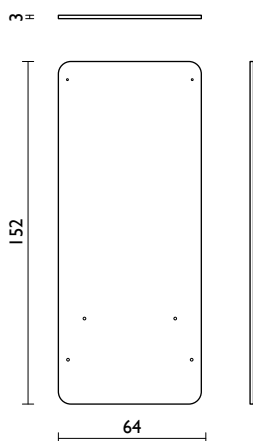

FC-CTS-003 / Schienale basso / Low-back / Niedrige Rückenlehne

+2 kg

50 cm

Pareti / Walls / Sichtschutzpaneel

FD-CTS-001 / Parete media universale in legno gommato

Universal medium wall in rubber-coated wood

Mittleres Universal-Sichtschutzpaneel aus Holz mit Schaumgummibeschichtung

9 kg

sfusi

200 cm

FD-CTS-004 / Parete per seduta angolare, lato stretto, in legno gommato

Small wall for angular seat, short side, in rubber-coated wood

Sichtschutzpaneel für Eck-Sitzmöbel, schmale Seite, aus Holz mit Schaumgummibeschichtung

7kg

sfusi

150 cm