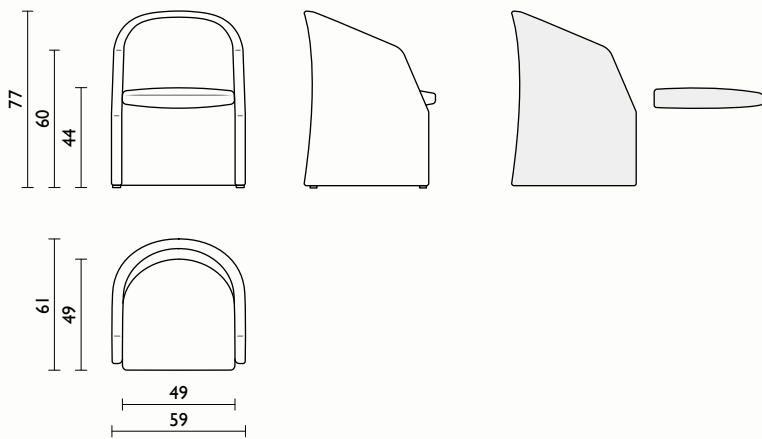

760

Sedile e schienale / Seat and backrest / Sitzfläche und Rückenlehne

---

PL-760-000

73x66x81 cm

11.5 kg

15.5 kg

1

6 (80x120)

220 cm

Accessori / Accessories / Zubehörteile

Piedino nero regolabile in plastica h. 1.5 cm M10 (x4)

Black plastic adjustable foot h. 1.5 cm M10 (x4) / Plastikfuß schwarz, einstellbar, H. 1.5 cm M10 (x4)