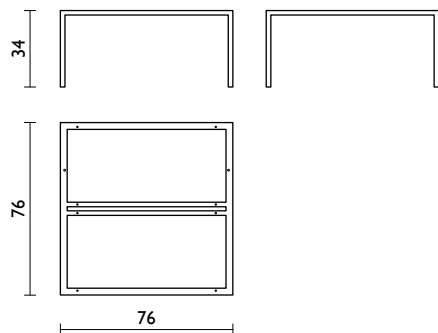

SBTH01-NE

Telai / Frames / Rahmen

SBTH00-NE / Telaio 1 modulo / Frame for single seat, painted black / Rahmen für einzelnes Sitzmöbel, schwarz lackiert

SBTH01-NE / Telaio 2 moduli / Double frame, painted black / doppelter Rahmen, schwarz lackiert

SBTH02-NE / Telaio 3 moduli / Triple frame, painted black / dreifacher Rahmen, schwarz lackiert

Piano tavolino nero / Black table top / Schwarze Tischplatte

PTV-THA-NE